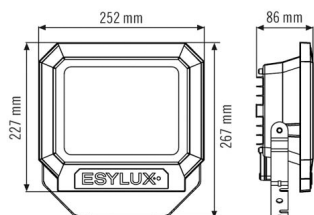

SUN OFL TR 3700 850 WH

El.nr.

GTIN nr.

32 256 93

4015120810152

Målskisse